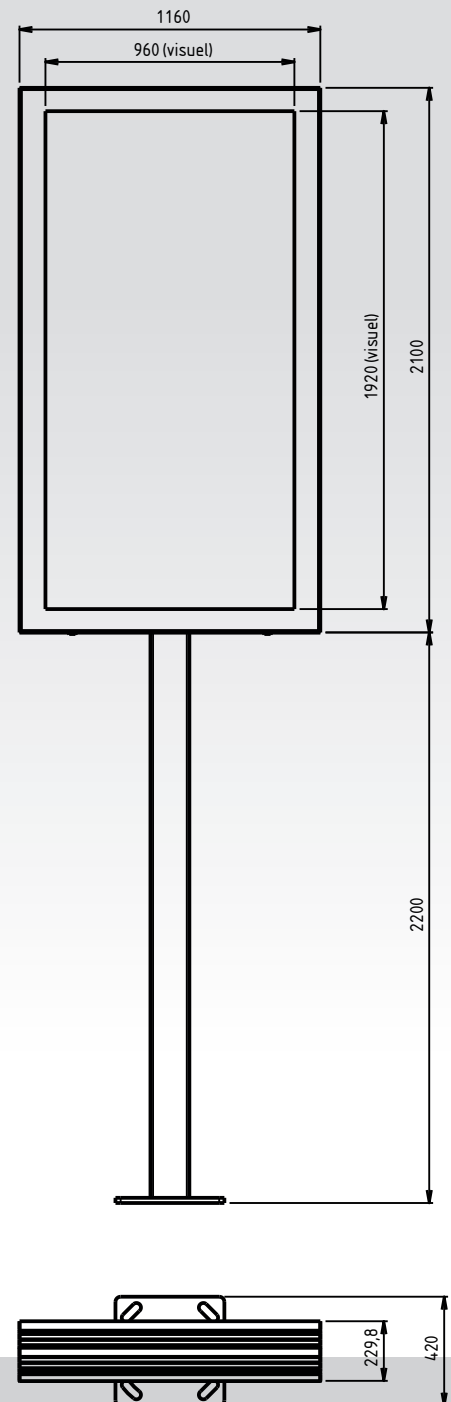

GESTION & EXPLOITATION

- Programmation des médias via PC ou ordinateur portable
- Logiciel utilisable sur plusieurs postes
- Carte de gestion de la luminosité intégrée