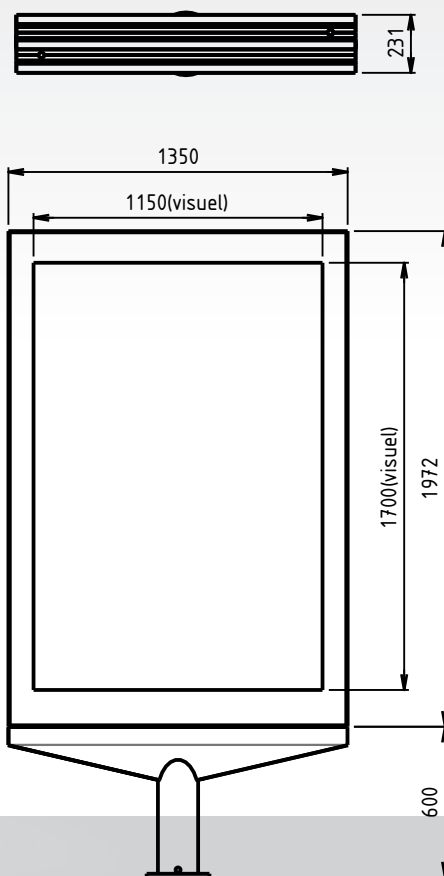

CARACÉTRISTIQUES

- Structure robuste adaptée à un usage extérieur permanent
- Vitrage trempé 2 à 6 mm
- Température de fonctionnement : -4 °C à +65 °C
- Gestion automatique de la luminosité
- Facteur de marche : 24h/24

TECHNOLOGIE D’AFFICHAGE

- Technologie : LCD extérieur haute luminosité
- Affichage haute définition pour visuels, vidéos et animations
- Luminosité automatique adaptée aux conditions extérieures
- Fonctionnement continu : 24h/24 – 7j/7

CONFIGURATIONS ET IMPLANTATIONS

- Versions disponibles :
  - Murale
  - Totem extérieur
- Intégration adaptée aux façades, halls, parvis et espaces publics
- Accès arrière simplifié aux composants techniques

FORMATS DISPONIBLES

- 32 pouces   529 × 914 mm
- 49 pouces   604 × 1073 mm
- 55 pouces   680 × 1209 mm
- 65 pouces   803 × 1428 mm
- 75 pouces   928 × 1650 mm

GESTION & EXPLOITATION

- Pilotage des contenus :
  - via logiciel LED DISPLAY (mode SaaS)
  - ou via player Plug & Play / clé USB
- Programmation avancée des campagnes publicitaires
- Gestion multi-écrans pour réseaux de diffusion
- Mise à jour rapide et centralisée des contenus

OPTIONS & PERSONNALISATION

- Logo institutionnel
- Accès PMR
- Couleur RAL au choix
- Configuration sur mesure
- Services d’assistance et extension de garantie

SERVICES INCLUS

- Teinte RAL au choix
- Intégration de logo ou habillage spécifique
- Mode Plug & Play ou plateforme LED DISPLAY
- Extension de garantie
- Forfait maintenance