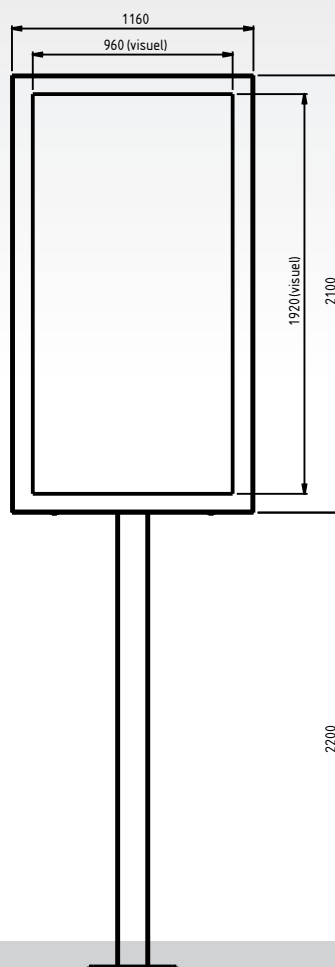

OPTIONS & PERSONNALISATION

- Teinte RAL au choix
- Intégration d'un logo institutionnel
- Mode Plug & Play ou plateforme LED DISPLAY
- Extension de garantie
- Forfait maintenance