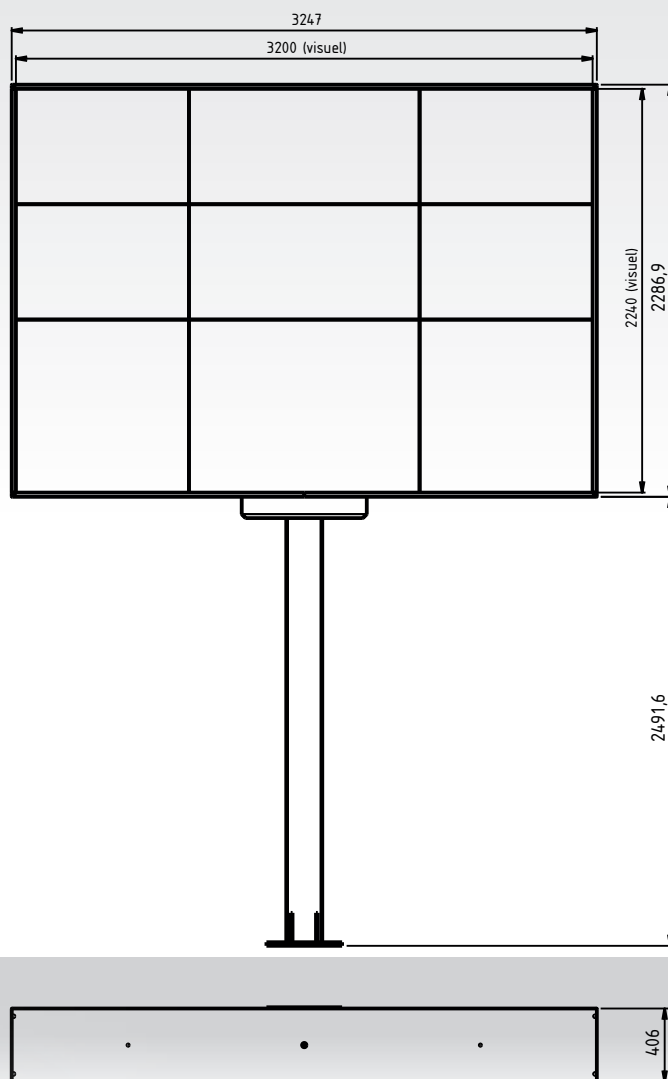

CONFORMITÉ RÉGLEMENTAIRE

PLAZA LED est conçu pour répondre aux exigences applicables aux dispositifs d'affichage extérieur en milieu urbain. Les configurations finales sont définies en fonction des contraintes réglementaires locales et du site d'implantation.