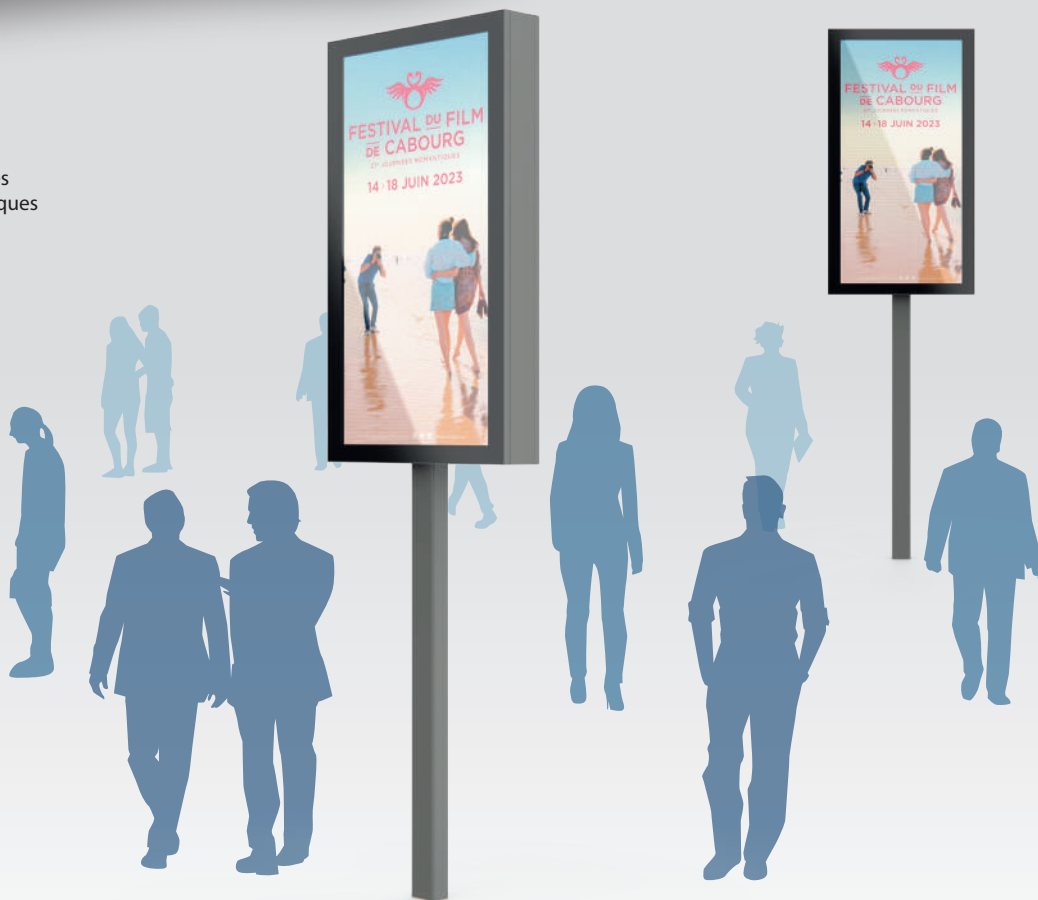

MOBILIER DIGITAL

Résistant aux fortes conditions climatiques

Structure garantie 10 ans

Fabrication Française

Informer clairement, au rythme de la vie locale.

Le **FORUM LED** est un dispositif d'affichage digital extérieur destiné à la diffusion de contenus d'information institutionnels, associatifs ou publicitaires en environnement urbain.