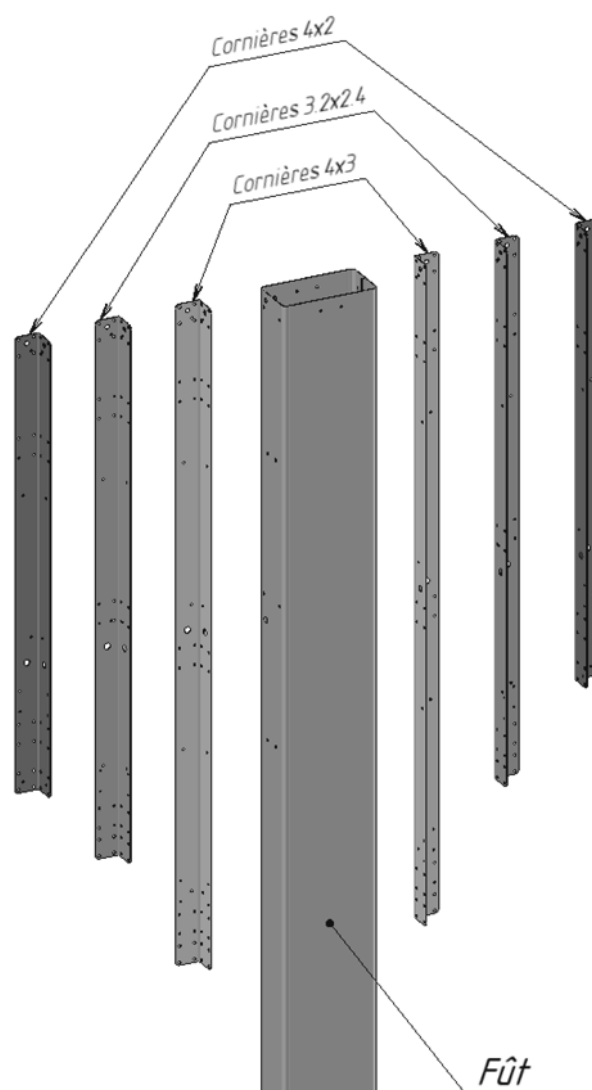

- Trivision simple face et double face
 - Trivision dos statique
- Statique simple face ou double face

Compatible plateaux tous fournisseurs
En montage **centré ou décentré**

Couleur standard **RAL 9010** (blanc) ou **gris cendré**
Autres RAL en option

Hauteur totale **5400mm ou 6000mm**
Résistance calculée **jusqu'à une zone de vent 5**
(DOM /TOM)

Fixation au sol par 6 crosses d'ancrage

Avantages:

- Montage aisé
- Adaptabilité toute configuration
- Pas d'habillage de pied
- Coût réduit

STRUCTURE MONOFUT MODULAIRE

PAR SOLSYSTEMS

Exemple de structure monofût modulaire montée avec un Trivision

Cornières utilisées pour les montages en Trivision ou statique

SOLSYSTEMS, Parc activités de Lahonce, 403 rue Gaillat, 64990 Lahonce