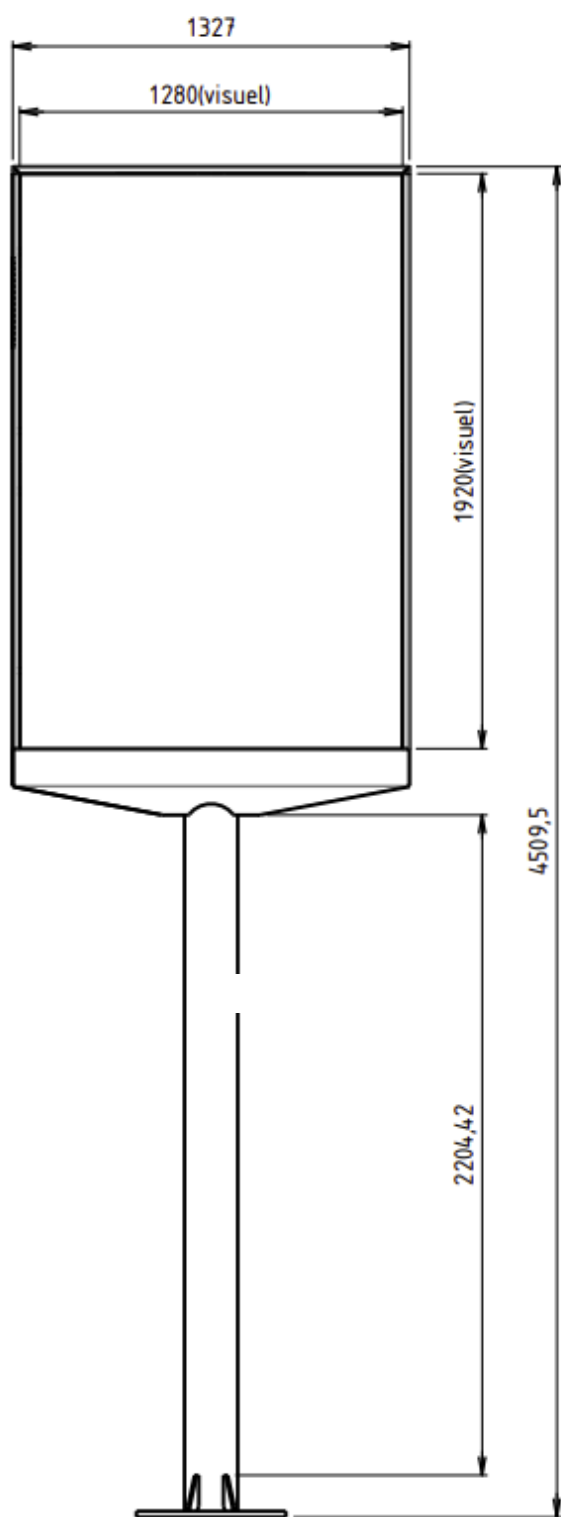

Led

SOLSYSTEMS, Parc activités de Lahonce, 403 rue Gaillat, 64990 Lahonce

Tel: +33 (0)5 59 55 00 46 - contact@solsystems.net

www.solsystems.net - Retrouvez-nous sur