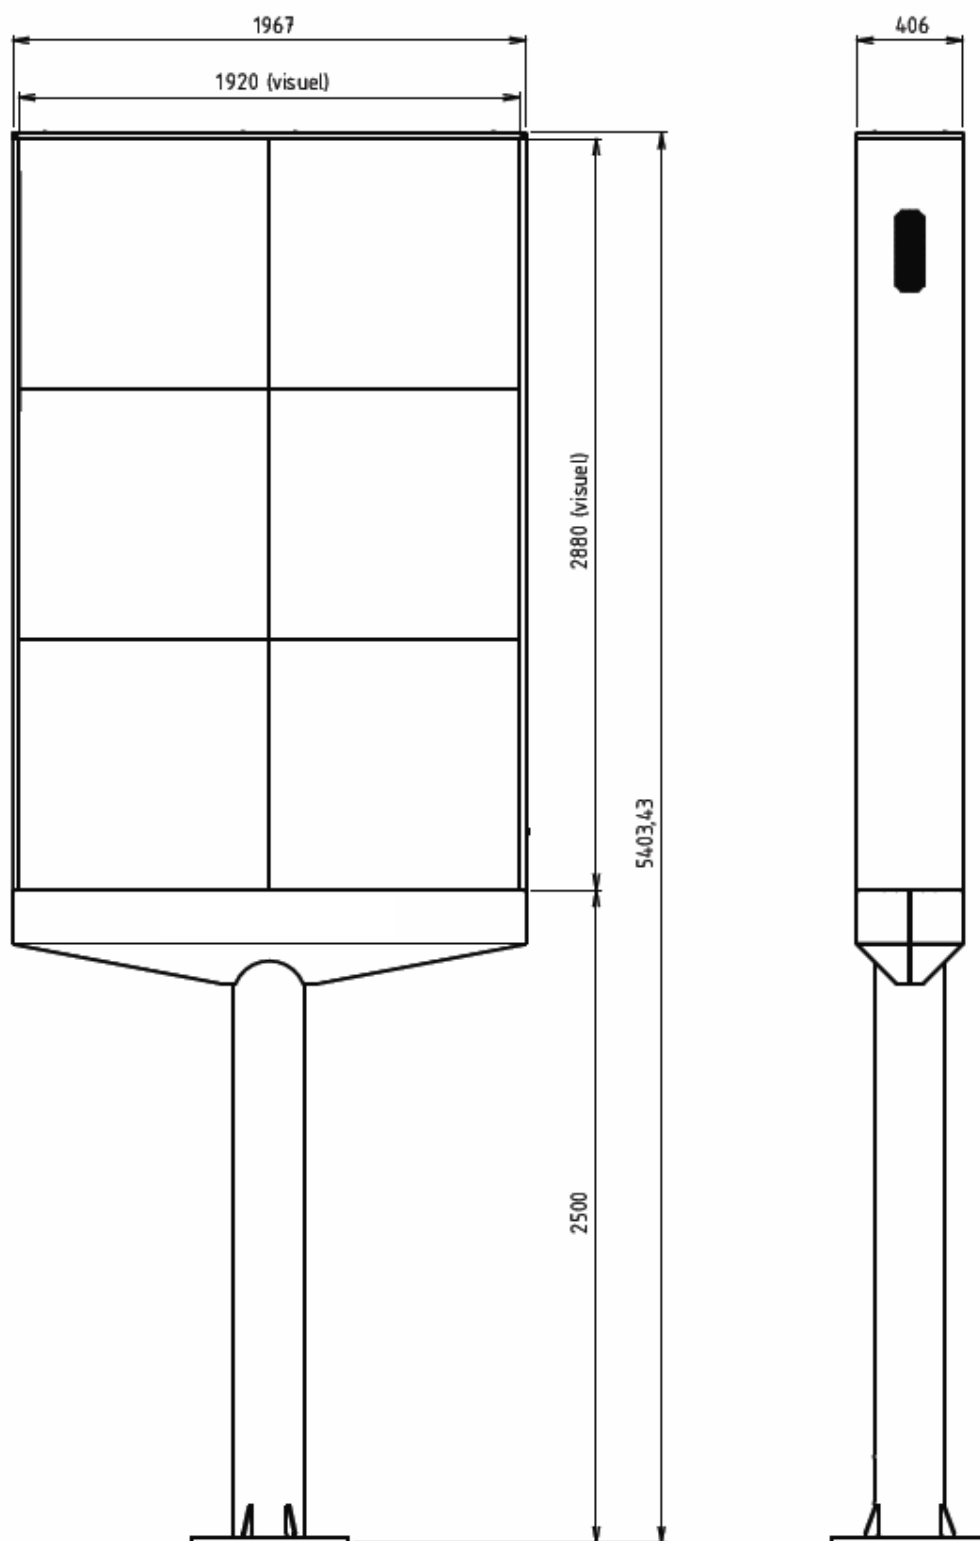

Led

SOLSYSTEMS, Parc activités de Lahonce, 403 rue Gaillat, 64990 Lahonce

Tel: +33 (0)5 59 55 00 46 - contact@solsystems.net

www.solsystems.net - Retrouvez-nous sur