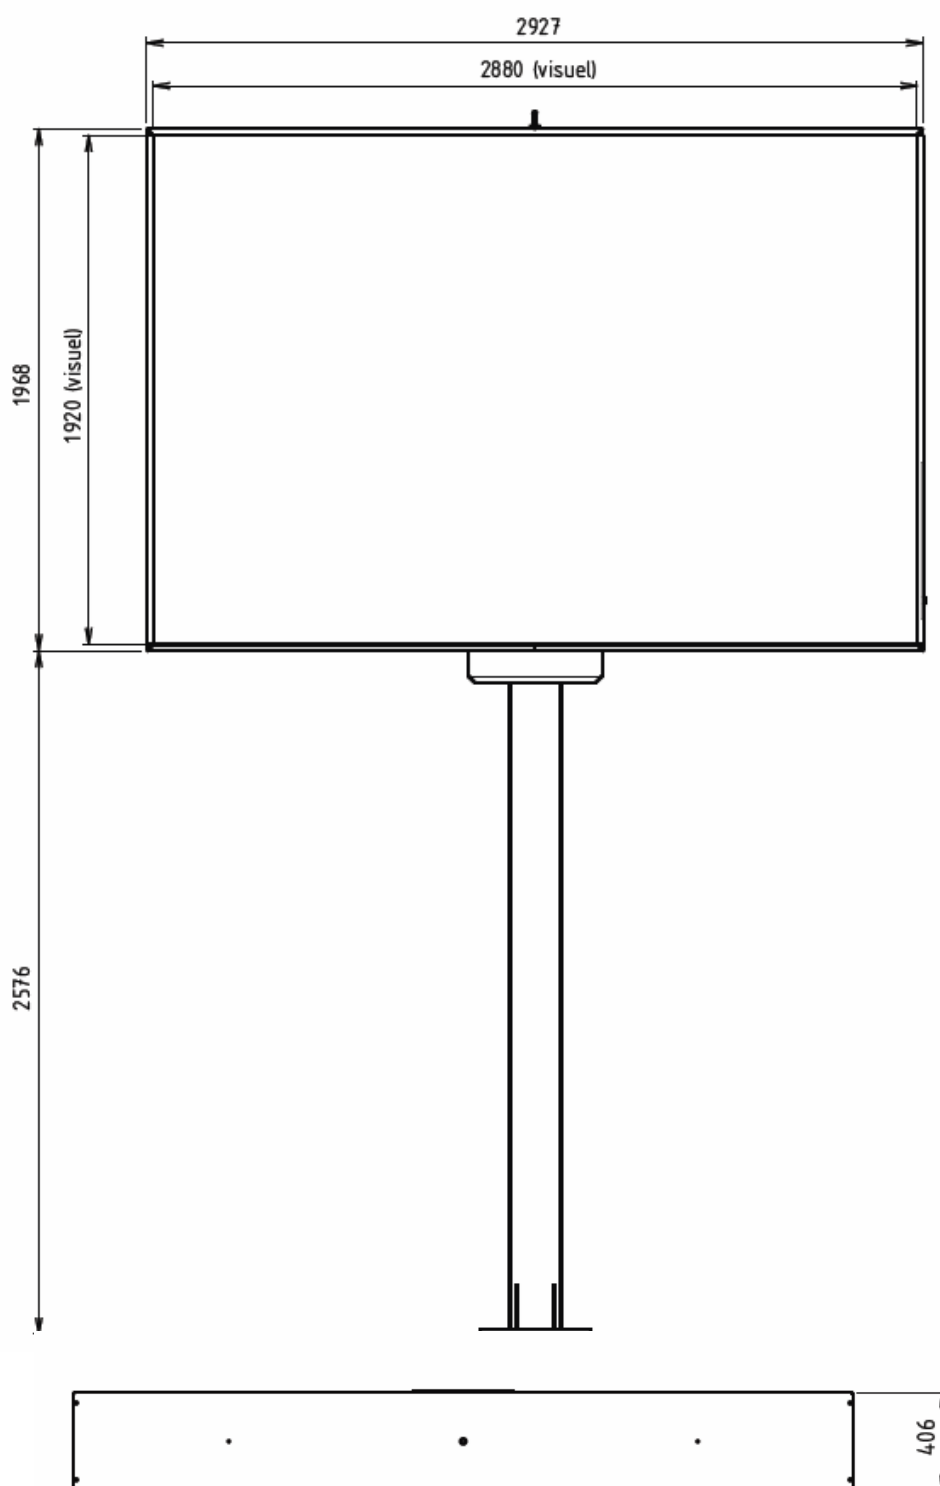

SOLSYSTEMS, Parc activités de Lahonce, 403 rue Gaillat, 64990 Lahonce

Tel: +33 (0)5 59 55 00 46 - contact@solsystems.net

www.solsystems.net - Retrouvez-nous sur