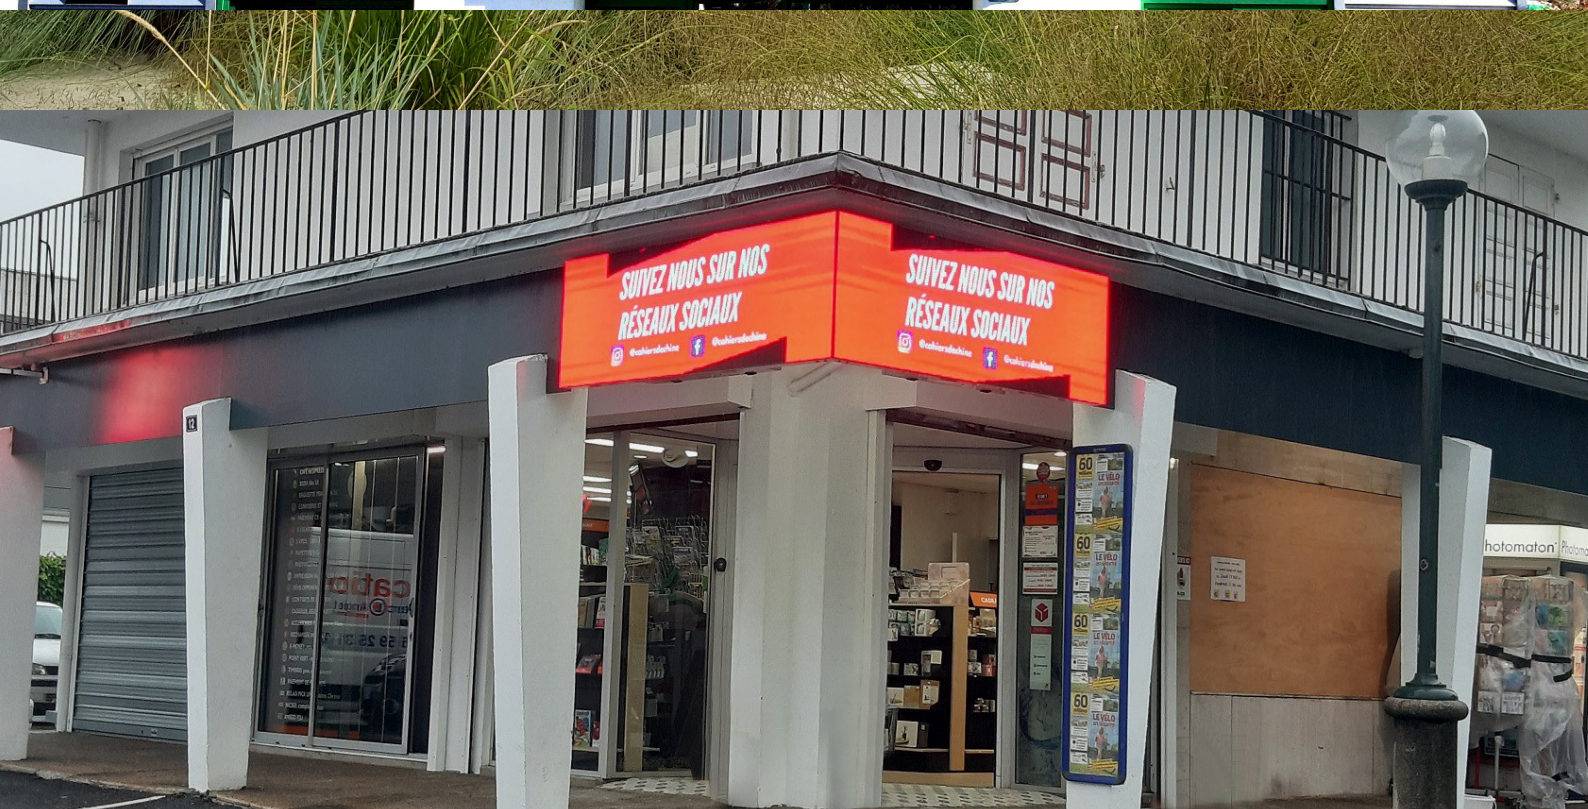

Photos

SOLSYSTEMS, Parc activités de Lahonce, 403 rue Gaillat, 64990 Lahonce

Tel: +33 (0)5 59 55 00 46 - contact@solsystems.net

www.solsystems.net - Retrouvez-nous sur