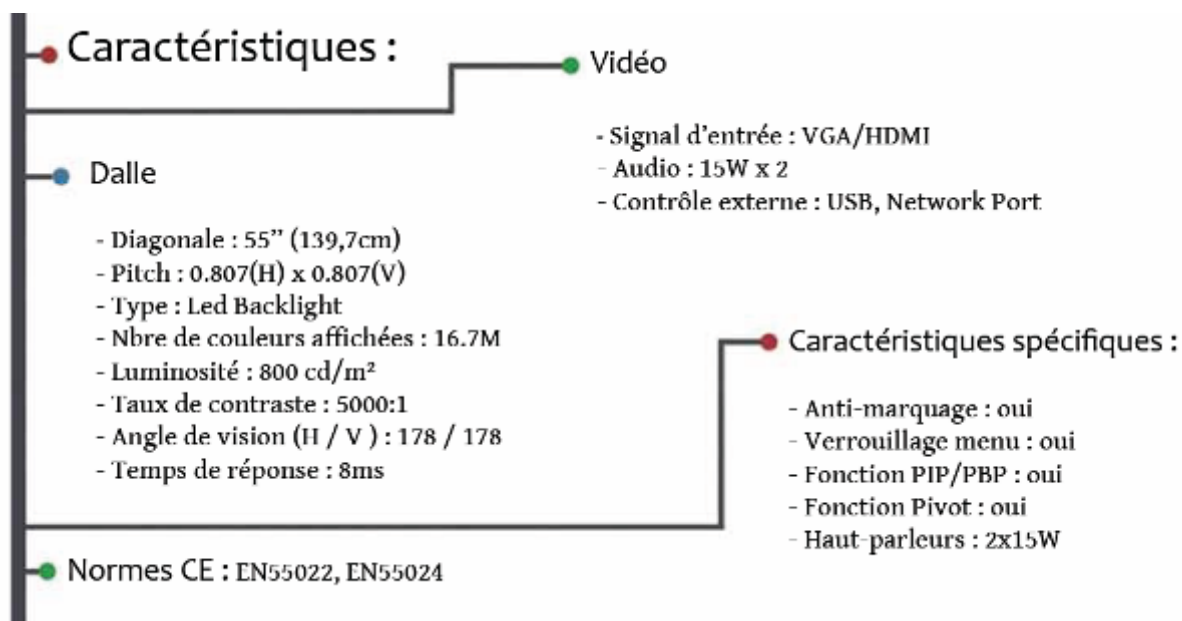

Caractéristiques techniques

- Player Slim
- Full HD 1920 x 1080
- LAN—Wifi (antenne externe)
- Intel Core i3
- Disque SSD 64 Go
- 4 Go RAM
- Boîtier métallique